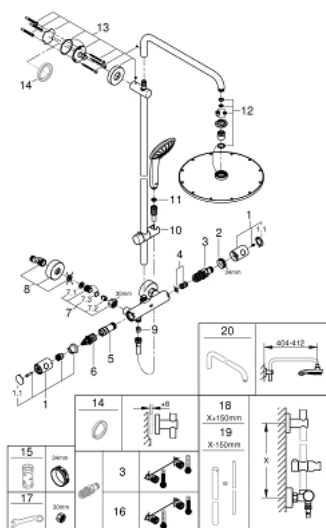

26 075 EN0 EUPHORIA SYSTEM SISTEM DE DUȘ CU BATERIE CU TERMOSTAT CU MONTARE PE PERETE

PIESE DE SCHIMB

- 1: Metal handle 1/2" (Order-nr. 47984EN0)
 - 2: Fitting ring (Order-nr. 47743000)
 - 3: Thermostatic compact cartridge 1/2" (Order-nr. 47439000)
 - 4: Buffer (Order-nr. 47398000)
 - 5: Water flow (Order-nr. 47751000)
 - 6: Aquadimmer (Order-nr. 12433000)
 - 7: non-return valves US (Order-nr. 47189EN0)
 - 8: S-union US (Order-nr. 12662EN0)
 - 9: Non-return valve (Order-nr. 08565000)
 - 10: Glide element (Order-nr. 12140EN0)
 - 11: Dirt strainer (Order-nr. 0726400M)
 - 12: Spare part set (Order-nr. 45933000)
 - 13: Shower rail holder (Order-nr. 48279EN0)
 - 14: Compensation disc (Order-nr. 27180000)*
 - 15: Socket spanner (Order-nr. 19332000)*
 - 16: Thermostatic compact cartridge 1/2" for changed waterways (Order-nr. 47175000)*
 - 17: Special spanner (Order-nr. 19377000)*
- * Optional accessories