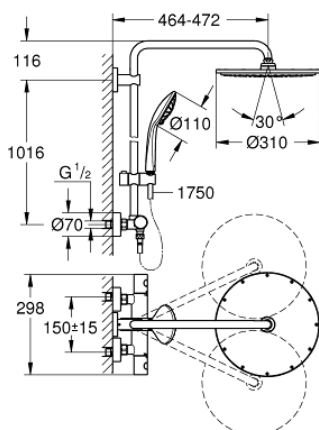

26 075 EN0 EUPHORIA SYSTEM SISTEM DE DUȘ CU BATERIE CU TERMOSTAT CU MONTARE PE PERETE

DESCRIEREA PRODUSULUI

- compus din:
- braț de duș 450 mm orizontal rotativ
- termostat aparent cu funcție Aquadimmer
- permite selectarea între:
- duș fix metalic Rainshower Cosmopolitan 310 (27 477 000)
- pulverizare de tip: Rain
- cu racord cu bilă
- unghi de rotație de $\pm 15^\circ$
- pară de duș Euphoria 110 Massage (27 221 000)
- ajustabil în înălțime cu element culisant
- furtun de duș Silverflex 1.750 mm (28 388 000)
- **GROHE TurboStat** cartuș compact cu termoelement din ceară
- GROHE SafeStop - oprire de siguranță la 38°C
- limitare opțională de temperatură la 43°C **GROHE SafeStop Plus** inclusă
- pulverizare perfectă cu tehnologia **GROHE DreamSpray**
- finisaj **GROHE StarLight**
- **Inner WaterGuide** pentru o durabilitate crescută în utilizare
- sistem anti-calcar **SpeedClean**
- funcția **Twistfree** pentru prevenirea răsucirii furtunului
- mânere metalice cu formă ergonomică **GROHE MetalGrip**
- compatibil cu boilere de la 18 kW/h
- debit minim 7 l/min.
- accesorii opționale: etajeră **GROHE EasyReach** (26 362), comercializată separat